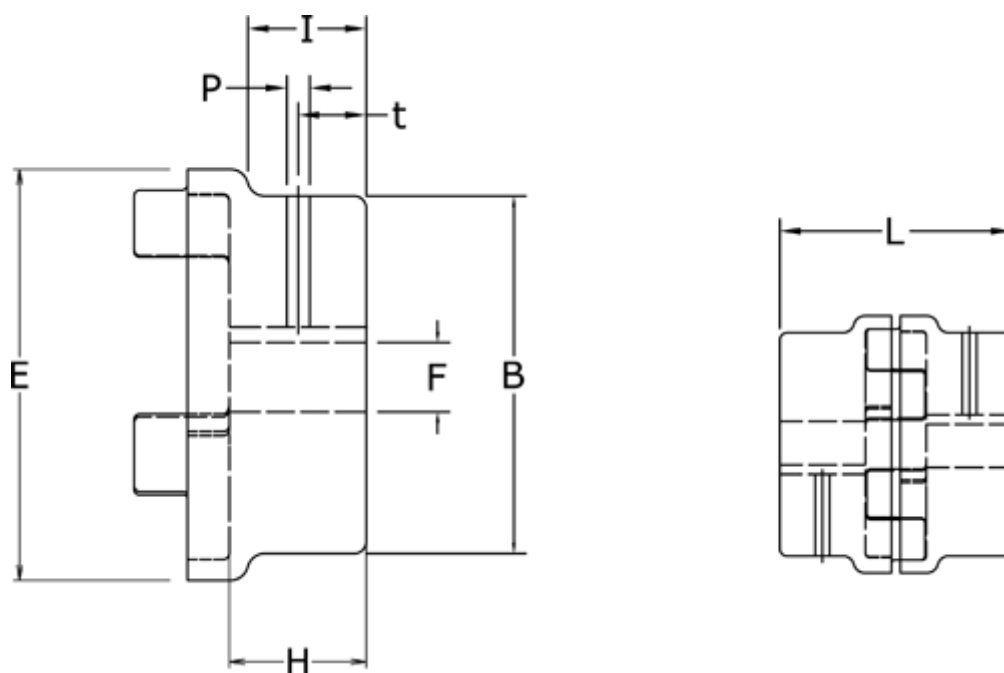

Varenummer: 3304038AGG35  
Beskrivelse: Koblingshalvpart Klonex 38/45A  
GG Støbejern, Boring 35H7 m/not og skrue

## Mål

B = 66  
E = 80  
F = 35  
H = 45  
I = 37  
L = 114  
P = M8  
t = 15